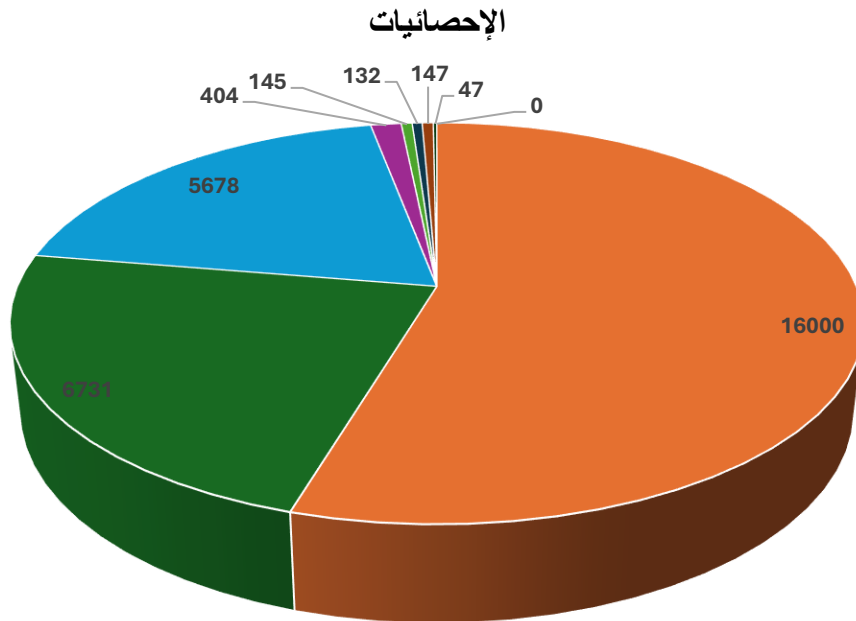

الإحصائيات

الإحصائيات	
عدد المستفيدين	الفئة المستهدفة
16000	عدد المتطوعين
6731	بلاغات
5678	السيارات العالقة بالسيول
404	السيارات العالقة بالصحراء
145	المفقودين
132	العثور على المفقودين
147	السيارات المتعطلة
47	اشخاص عالقين بالجبال

- الفئة المستهدفة
- عدد المتطوعين
- بلاغات
- السيارات العالقة بالسيول
- السيارات العالقة بالصحراء
- المفقودين
- العثور على المفقودين
- السيارات المتعطلة
- اشخاص عالقين بالجبال